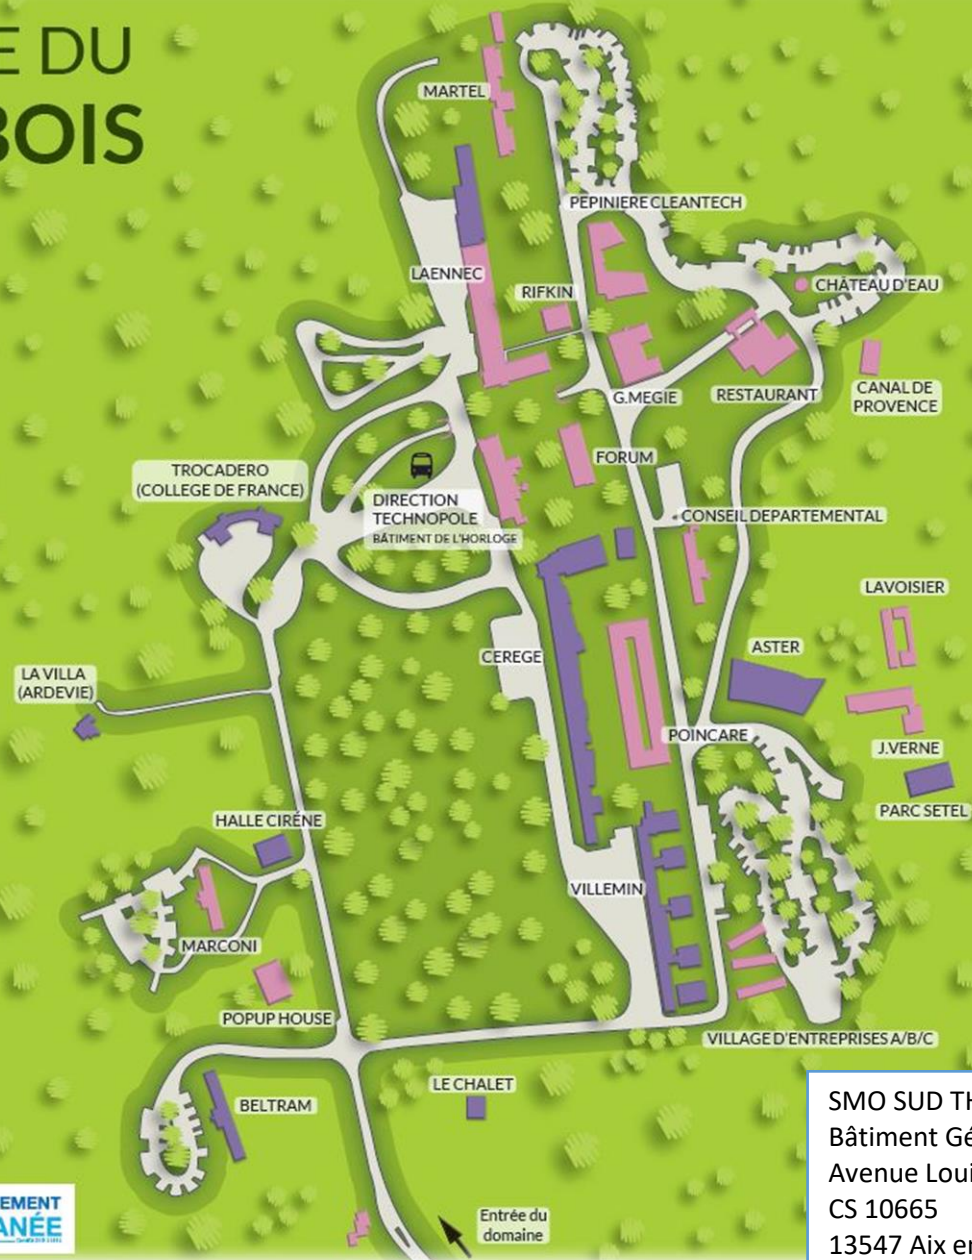

# LE DOMAINE DU PETIT ARBOIS

- Entreprise
- Enseignement supérieur et recherche
- Arrêt de bus

0 100 m

SMO SUD THD  
Bâtiment Gérard Mégie  
Avenue Louis Philibert, Domaine du Petit Arbois  
CS 10665  
13547 Aix en Provence Cedex 4  
GPS : 43° 29' 29 " N, 05° 19' 51" E  
<http://maps.google.fr/maps?q=43.49159,5.3308>  
33